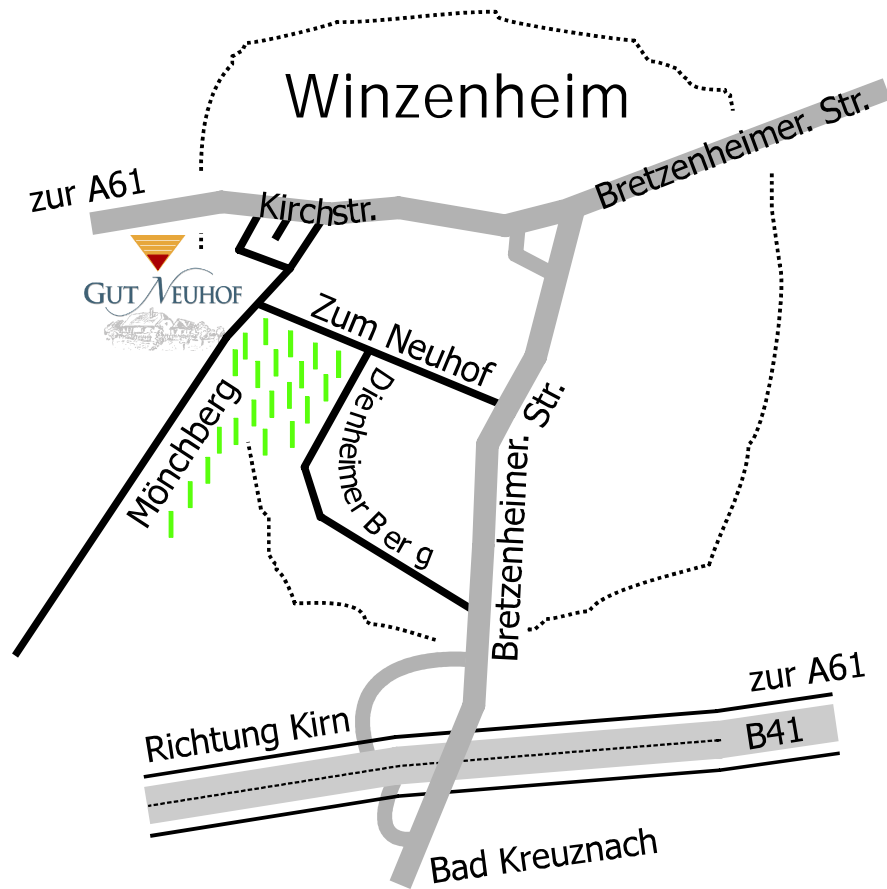

Anfahrtskizze

WEINGUT
WIGBERT WOLFARTH

GUT NEUHOF
55545 BAD KREUZNACH-
WINZENHEIM

TELEFON: 0671/41119
FAX: 0671/4821048

e-mail: info@gut-neuhof.de
www.gut-neuhof.de