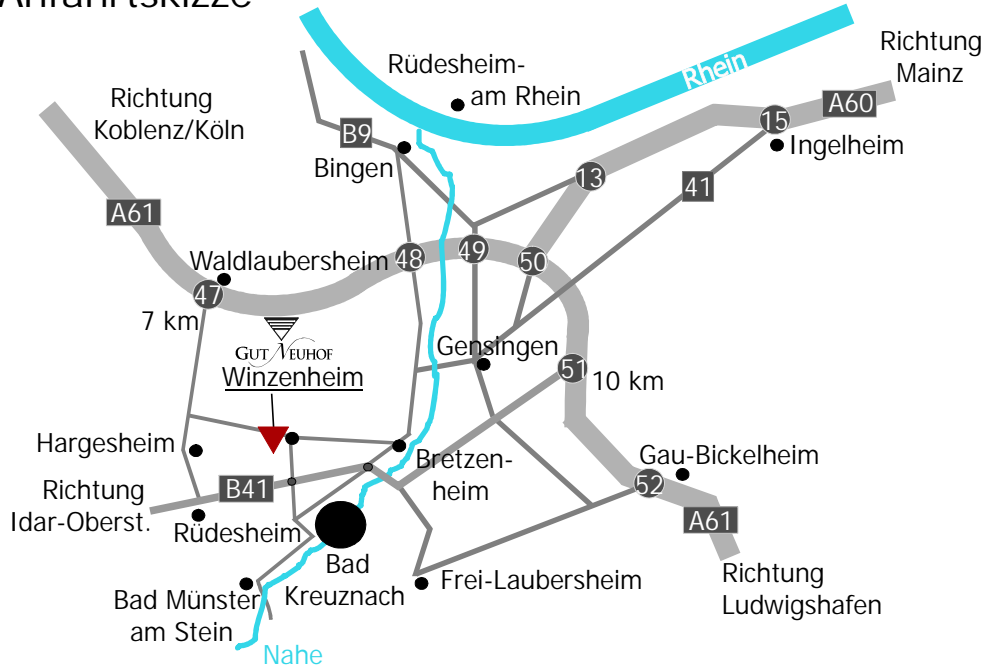

Anfahrtskizze

WEINGUT
WIGBERT WOLFARTH

GUT NEUHOF
55545 BAD KREUZNACH-
WINZENHEIM

TELEFON: 0671/41119
FAX: 0671/4821048

e-mail: info@gut-neuhof.de
www.gut-neuhof.de